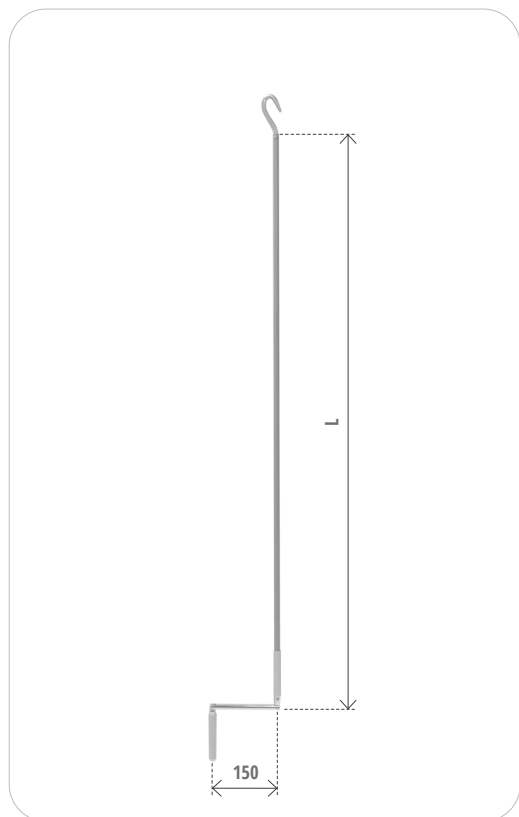

Asta con maniglia snodata + gancio
Handcrank with jointed handle + hook

Bianco <i>White</i>	Grigio <i>Grey</i>	L <i>L</i>	ØD <i>ØD</i>	Pz <i>Pcs</i>
1394/W		1500	14	10
	1394/I	1500	14	10
1394/WB		1800	14	10
	1394/L	1800	14	10

Materiale: tubo alluminio rivestito PVC
Material: aluminium tube coated in plastic

Maniglia acciaio cromato
Chromate steel handle