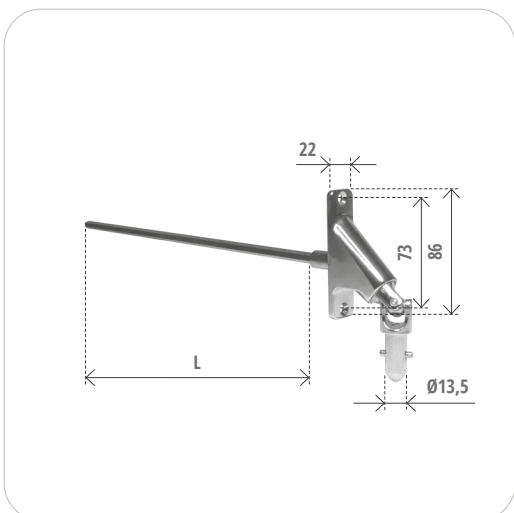

**Materiale: ferro zincato**  
Material: galvanized steel

**Placchetta acciaio inox**  
Inox Steel plate

Snodo 45° con pin Joint 45° with pin			
Cod. articolo Item number	L L	Sezione Section	Pz Pcs
1392/P.45	250	Quadro 8   Square 8	25
1392/P.45E	250	Esagono 7   Hexagon 7	25

**Materiale: ferro zincato**  
Material: galvanized steel

**Placchetta acciaio inox**  
Inox Steel plate

Snodo 45° con occhio Joint 45° with eyelet			
Cod. articolo Item number	L L	Sezione Section	Pz Pcs
1393	250	Quadro 8   Square 8	25
1393/E	250	Esagono 7   Hexagon 7	25
1393.400	400	Quadro 8   Square 8	25

**Materiale: ferro zincato**  
Material: galvanized steel

**Placchetta acciaio inox**  
Inox Steel plate

**Snodo 90°**  
*Joint 90°*

Cod. articolo <i>Item number</i>	L <i>L</i>	Sezione <i>Section</i>	Pz <i>Pcs</i>
1392/Z	400	Quadro 8   Square 8	25
1392/ZE	400	Esagono 7   Hexagon 7	25

**Materiale: ferro zincato**  
*Material: galvanised steel*

**Placchetta zama nichelata**  
*Nickel plated plate*

**Snodo 90° con pin**  
*Joint 90° with pin*

Cod. articolo <i>Item number</i>	L <i>L</i>	Sezione <i>Section</i>	Pz <i>Pcs</i>
1392/P.90	400	Quadro 8   Square 8	25
1392/P.90E	400	Esagono 7   Hexagon 7	25