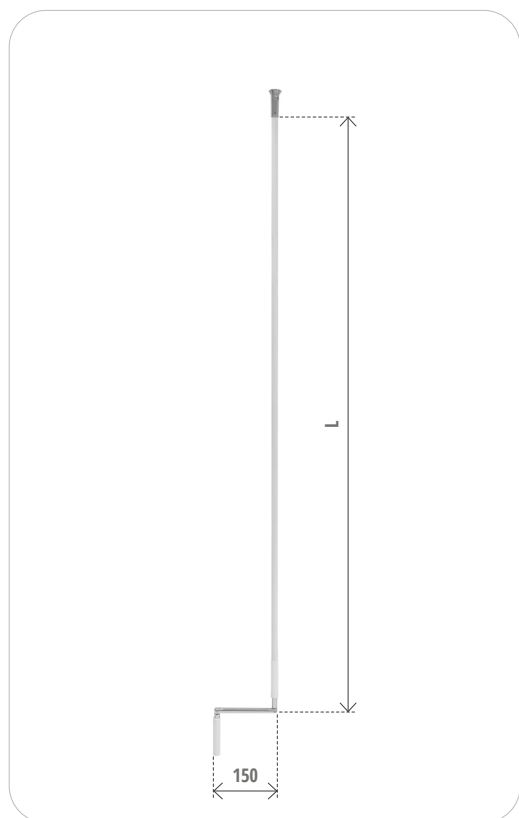

**Materiale: nylon**  
*Material: nylon*

Asta forata per anello di giunzione  
Handcrank rod for joint ring

Bianco White	Grigio Grey	Nero Black	L L	ØD ØD	Pz Pcs
1394/A20			1500	15,5	10
			1500	15,5	10
1394/A60			1500	15,5	10
1394/A80			1500	15,5	10
1394/A20.18			1800	15,5	10
			1800	15,5	10
1394/A60.18			1800	15,5	10
1394/A80.18			1800	15,5	10

**Materiale: alluminio rivestito in PVC**  
Material: plastic coated aluminium tube

**Maniglia acciaio cromato**  
Chromate steel handle

Anello di giunzione  
Joint ring

Bianco White	Grigio Grey	Nero Black	Pz Pcs
1389.20			10
			10
1389.60			10
1389.80			10

Snodo 45°  
Joint 45°

Cod. articolo Item number	L L	Sezione Section	Pz Pcs
1392/CM	250	Quadro 8   Square 8	25
1392/CME	250	Esagono 7   Hexagon 7	25

Snodo 90°  
Joint 90°

Cod. articolo Item number	L L	Sezione Section	Pz Pcs
1392/ZM	280	Quadro 8   Square 8	25
1392/ZME	330	Esagono 7   Hexagon 7	25

Bianco <i>White</i>	Grigio <i>Grey</i>	L <i>L</i>	ØD <i>ØD</i>	Pz <i>Pcs</i>
1394/W		1500	14	10
	1394/I	1500	14	10
1394/WB		1800	14	10
	1394/L	1800	14	10

**Materiale: tubo alluminio rivestito PVC**  
*Material: aluminium tube coated in plastic*