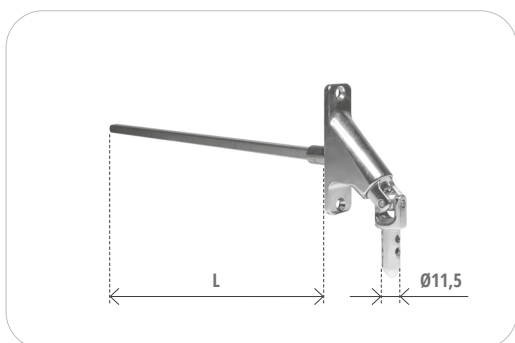

Snodo 90°
Joint 90°

Cod. articolo Item number	L L	Sezione Section	Pz Pcs
1392/ZM	280	Quadro 8 | Square 8	25
1392/ZME	330	Esagono 7 | Hexagon 7	25