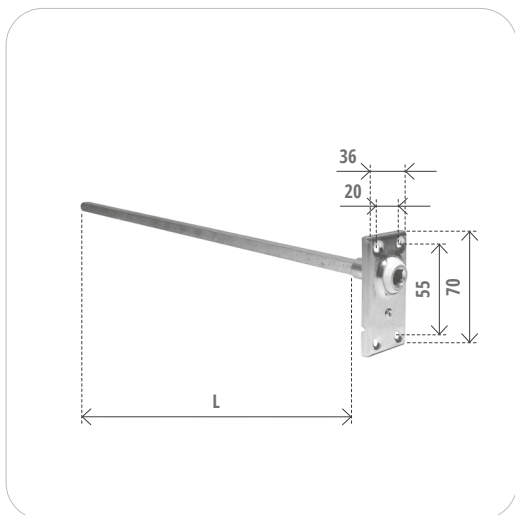

**Materiale: ferro zincato**  
*Material: galvanised steel*

**Placchetta zama nichelata**  
*Nickel plated plate*

**Snodo 90° con pin**  
*Joint 90° with pin*

Cod. articolo <i>Item number</i>	L <i>L</i>	Sezione <i>Section</i>	Pz <i>Pcs</i>
1392/P.90	400	Quadro 8   Square 8	25
1392/P.90E	400	Esagono 7   Hexagon 7	25

**Materiale: ferro zincato**  
*Material: galvanised steel*

**Placchetta zama nichelata**  
*Nickel plated plate*

**Snodo 90° con occhio**  
*Joint 90° with eyelet*

Cod. articolo <i>Item number</i>	L <i>L</i>	Sezione <i>Section</i>	Pz <i>Pcs</i>
1393/A	250	Quadro 8   Square 8	25
1393/AE	250	Esagono 7   Hexagon 7	25

**Materiale: ferro zincato**  
*Material: galvanised steel*

**Placchetta zama nichelata**  
*Nickel plated plate*

**Snodo 45° invisibile**  
*Invisible joint 45°*

Cod. articolo <i>Item number</i>	L <i>L</i>	Sezione <i>Section</i>	Pz <i>Pcs</i>
1391	350	Quadro 8   Square 8	25
1391/E	350	Esagono 7   Hexagon 7	25

**Materiale: ferro zincato**  
*Material: galvanised steel*

**Placchetta acciaio inox**  
*Inox Steel plate*

**Doppio snodo**  
*Double joint*

Cod. articolo <i>Item number</i>	Sezione <i>Section</i>	Pz <i>Pcs</i>
KO.1392/Y	Esagono 7   Hexagon 7	25