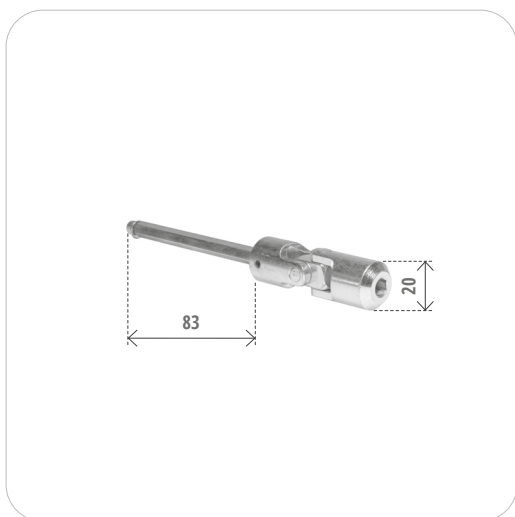

**Materiale: ferro zincato**  
*Material: galvanised steel*

**Placchetta zama nichelata**  
*Nickel plated plate*

**Snodo 90° con pin**  
*Joint 90° with pin*

Cod. articolo <i>Item number</i>	L <i>L</i>	Sezione <i>Section</i>	Pz <i>Pcs</i>
1392/P.90	400	Quadro 8   Square 8	25
1392/P.90E	400	Esagono 7   Hexagon 7	25

**Materiale: ferro zincato**  
*Material: galvanised steel*

**Placchetta zama nichelata**  
*Nickel plated plate*

**Snodo 90° con occhio**  
*Joint 90° with eyelet*

Cod. articolo <i>Item number</i>	L <i>L</i>	Sezione <i>Section</i>	Pz <i>Pcs</i>
1393/A	250	Quadro 8   Square 8	25
1393/AE	250	Esagono 7   Hexagon 7	25

**Materiale: ferro zincato**  
*Material: galvanised steel*

**Placchetta zama nichelata**  
*Nickel plated plate*

**Snodo 45° invisibile**  
*Invisible joint 45°*

Cod. articolo <i>Item number</i>	L <i>L</i>	Sezione <i>Section</i>	Pz <i>Pcs</i>
1391	350	Quadro 8   Square 8	25
1391/E	350	Esagono 7   Hexagon 7	25

**Materiale: ferro zincato**  
*Material: galvanised steel*

**Placchetta acciaio inox**  
*Inox Steel plate*

**Doppio snodo**  
*Double joint*

Cod. articolo <i>Item number</i>	Sezione <i>Section</i>	Pz <i>Pcs</i>
KO.1392/Y	Esagono 7   Hexagon 7	25