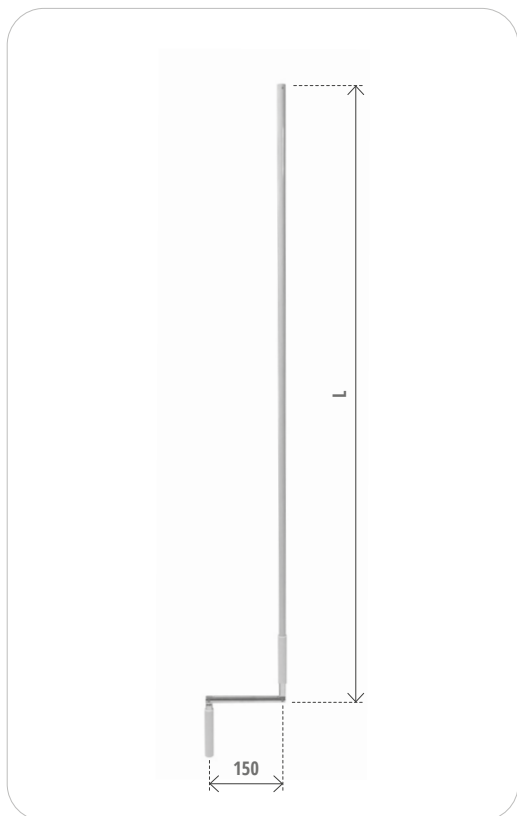

Asta con maniglia snodata alluminio
Aluminium handcrank with jointed handle

Bianco <i>White</i>	Grigio <i>Grey</i>	L <i>L</i>	ØD <i>ØD</i>	Pz <i>Pcs</i>
1394/X		1500	14	10
		1500	14	10
	1394/A1	1500	14	10
1394/X.18		1800	14	10
		1800	14	10
	1394/A1.18	1800	14	10

Materiale: alluminio rivestito in PVC
Material: plastic coated aluminium tube

Maniglia acciaio cromato
Chromate steel handle