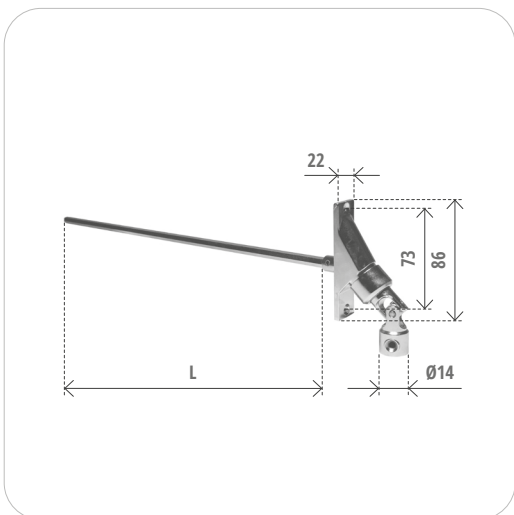

**Materiale: ferro zincato**  
Material: galvanized steel

**Placchetta acciaio inox**  
Inox Steel plate

Snodo 45° con pin Joint 45° with pin			
Cod. articolo Item number	L L	Sezione Section	Pz Pcs
1392/P.45	250	Quadro 8   Square 8	25
1392/P.45E	250	Esagono 7   Hexagon 7	25

**Materiale: ferro zincato**  
Material: galvanized steel

**Placchetta acciaio inox**  
Inox Steel plate

Snodo 45° con occhio Joint 45° with eyelet			
Cod. articolo Item number	L L	Sezione Section	Pz Pcs
1393	250	Quadro 8   Square 8	25
1393/E	250	Esagono 7   Hexagon 7	25
1393.400	400	Quadro 8   Square 8	25

**Materiale: ferro zincato**  
Material: galvanized steel

**Placchetta acciaio inox**  
Inox Steel plate

**Snodo 90°**  
*Joint 90°*

Cod. articolo <i>Item number</i>	L <i>L</i>	Sezione <i>Section</i>	Pz <i>Pcs</i>
1392/Z	400	Quadro 8   Square 8	25
1392/ZE	400	Esagono 7   Hexagon 7	25

**Materiale: ferro zincato**  
*Material: galvanised steel*

**Placchetta zama nichelata**  
*Nickel plated plate*

**Snodo 90° con pin**  
*Joint 90° with pin*

Cod. articolo <i>Item number</i>	L <i>L</i>	Sezione <i>Section</i>	Pz <i>Pcs</i>
1392/P.90	400	Quadro 8   Square 8	25
1392/P.90E	400	Esagono 7   Hexagon 7	25