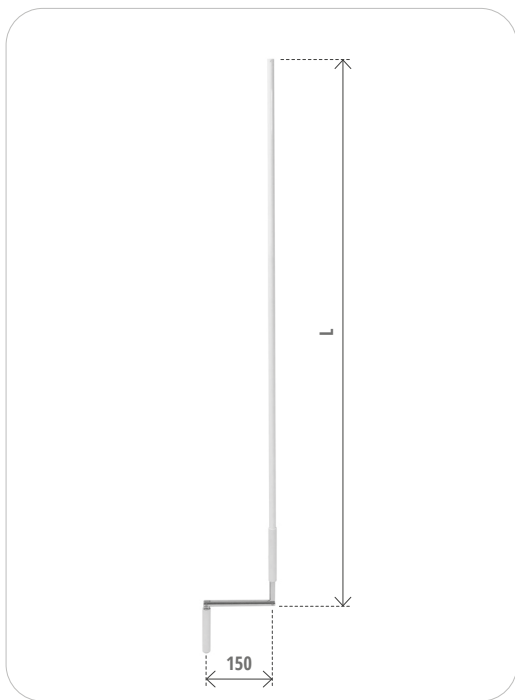

**Materiale: nylon**  
*Material: nylon*

Asta forata per anello di giunzione  
Handcrank rod for joint ring

Bianco White	Grigio Grey	Nero Black	L L	ØD ØD	Pz Pcs
1394/A20			1500	15,5	10
			1500	15,5	10
1394/A60			1500	15,5	10
1394/A80			1500	15,5	10
1394/A20.18			1800	15,5	10
			1800	15,5	10
1394/A60.18			1800	15,5	10
1394/A80.18			1800	15,5	10