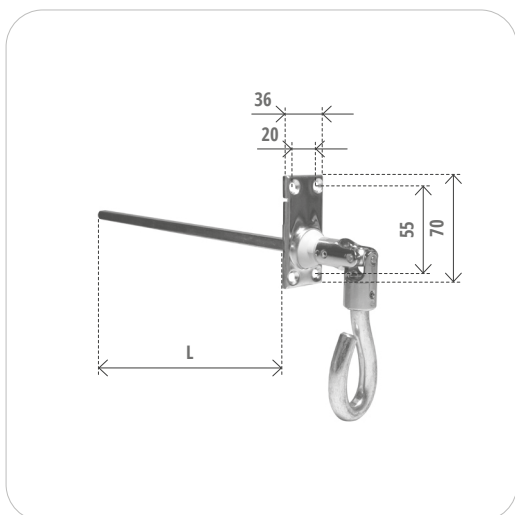

**Materiale: ferro zincato**  
Material: galvanized steel

**Placchetta acciaio inox**  
Inox Steel plate

Snodo 45° con pin Joint 45° with pin			
Cod. articolo Item number	L L	Sezione Section	Pz Pcs
1392/P.45	250	Quadro 8   Square 8	25
1392/P.45E	250	Esagono 7   Hexagon 7	25

**Materiale: ferro zincato**  
Material: galvanized steel

**Placchetta acciaio inox**  
Inox Steel plate

Snodo 45° con occhio Joint 45° with eyelet			
Cod. articolo Item number	L L	Sezione Section	Pz Pcs
1393	250	Quadro 8   Square 8	25
1393/E	250	Esagono 7   Hexagon 7	25
1393.400	400	Quadro 8   Square 8	25

**Materiale: ferro zincato**  
Material: galvanized steel

**Placchetta acciaio inox**  
Inox Steel plate

**Snodo 90°**  
*Joint 90°*

Cod. articolo <i>Item number</i>	L <i>L</i>	Sezione <i>Section</i>	Pz <i>Pcs</i>
1392/Z	400	Quadro 8   Square 8	25
1392/ZE	400	Esagono 7   Hexagon 7	25

**Materiale: ferro zincato**  
*Material: galvanised steel*

**Placchetta zama nichelata**  
*Nickel plated plate*

**Snodo 90° con pin**  
*Joint 90° with pin*

Cod. articolo <i>Item number</i>	L <i>L</i>	Sezione <i>Section</i>	Pz <i>Pcs</i>
1392/P.90	400	Quadro 8   Square 8	25
1392/P.90E	400	Esagono 7   Hexagon 7	25