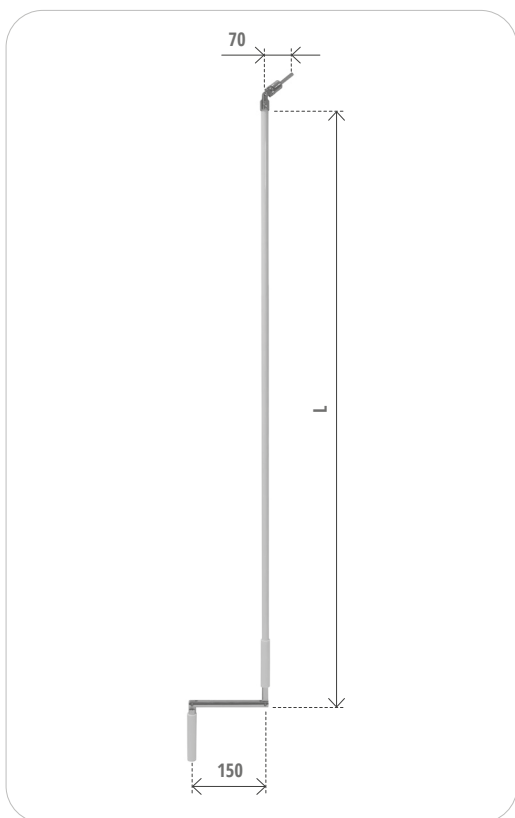

**Asta con maniglia snodata + campana**  
*Handcrank with jointed handle + bell*

Bianco <i>White</i>	Nero <i>Black</i>	L <i>L</i>	ØD <i>ØD</i>	Pz <i>Pcs</i>
1394/P.150		1500	14	10
	1394/P.150.40	1500	14	10
		1500	14	10
1394/P.150.18		1800	14	10
	1394/P.150.4018	1800	14	10
		1800	14	10

Bianco <i>White</i>	Grigio <i>Grey</i>	L <i>L</i>	ØD <i>ØD</i>	Pz <i>Pcs</i>
1394/W		1500	14	10
	1394/I	1500	14	10
1394/WB		1800	14	10
	1394/L	1800	14	10

**Materiale: tubo alluminio rivestito PVC**  
*Material: aluminium tube coated in plastic*

**Maniglia acciaio cromato**  
*Chromate steel handle*

**Asta invisibile con maniglia snodata**  
*Invisible handcrank with jointed handle*

Bianco <i>White</i>	Nero <i>Black</i>	Grigio <i>Grey</i>	L <i>L</i>	ØD <i>ØD</i>	Sezione <i>Section</i>	Pz <i>Pcs</i>
1394/B.150			1500	14	Quadro 8   Square 8	10
	1394/N.150		1500	14	Quadro 8   Square 8	10
		1394/G.150	1500	14	Quadro 8   Square 8	10