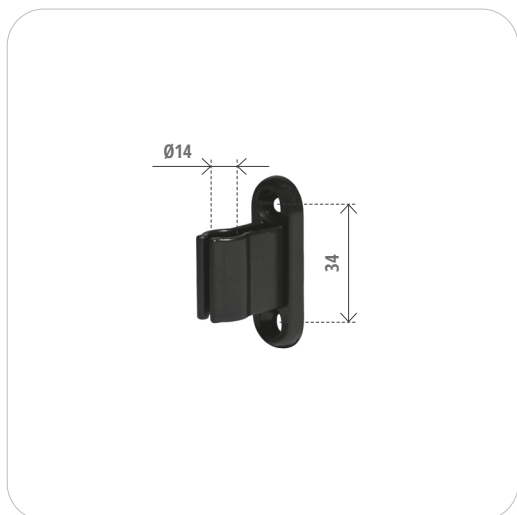

Fermasta
Handle stopper

Bianco <i>White</i>	Nero <i>Black</i>	Grigio <i>Grey</i>	Pz <i>Pcs</i>
1392/R			10
	1392/S		10
			10
		1392	10

Materiale: nylon
Material: nylon