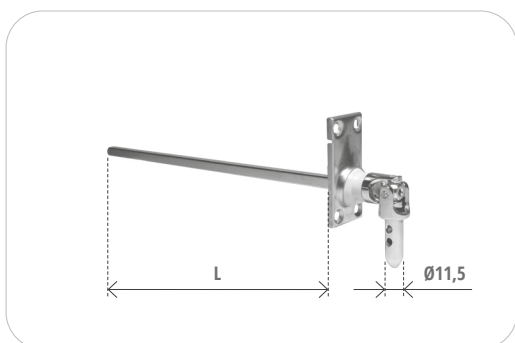

**Materiale: alluminio rivestito in PVC**  
Material: plastic coated aluminium tube

**Maniglia acciaio cromato**  
Chromate steel handle

Anello di giunzione  
Joint ring

Bianco White	Grigio Grey	Nero Black	Pz Pcs
1389.20			10
			10
1389.60			10
1389.80			10