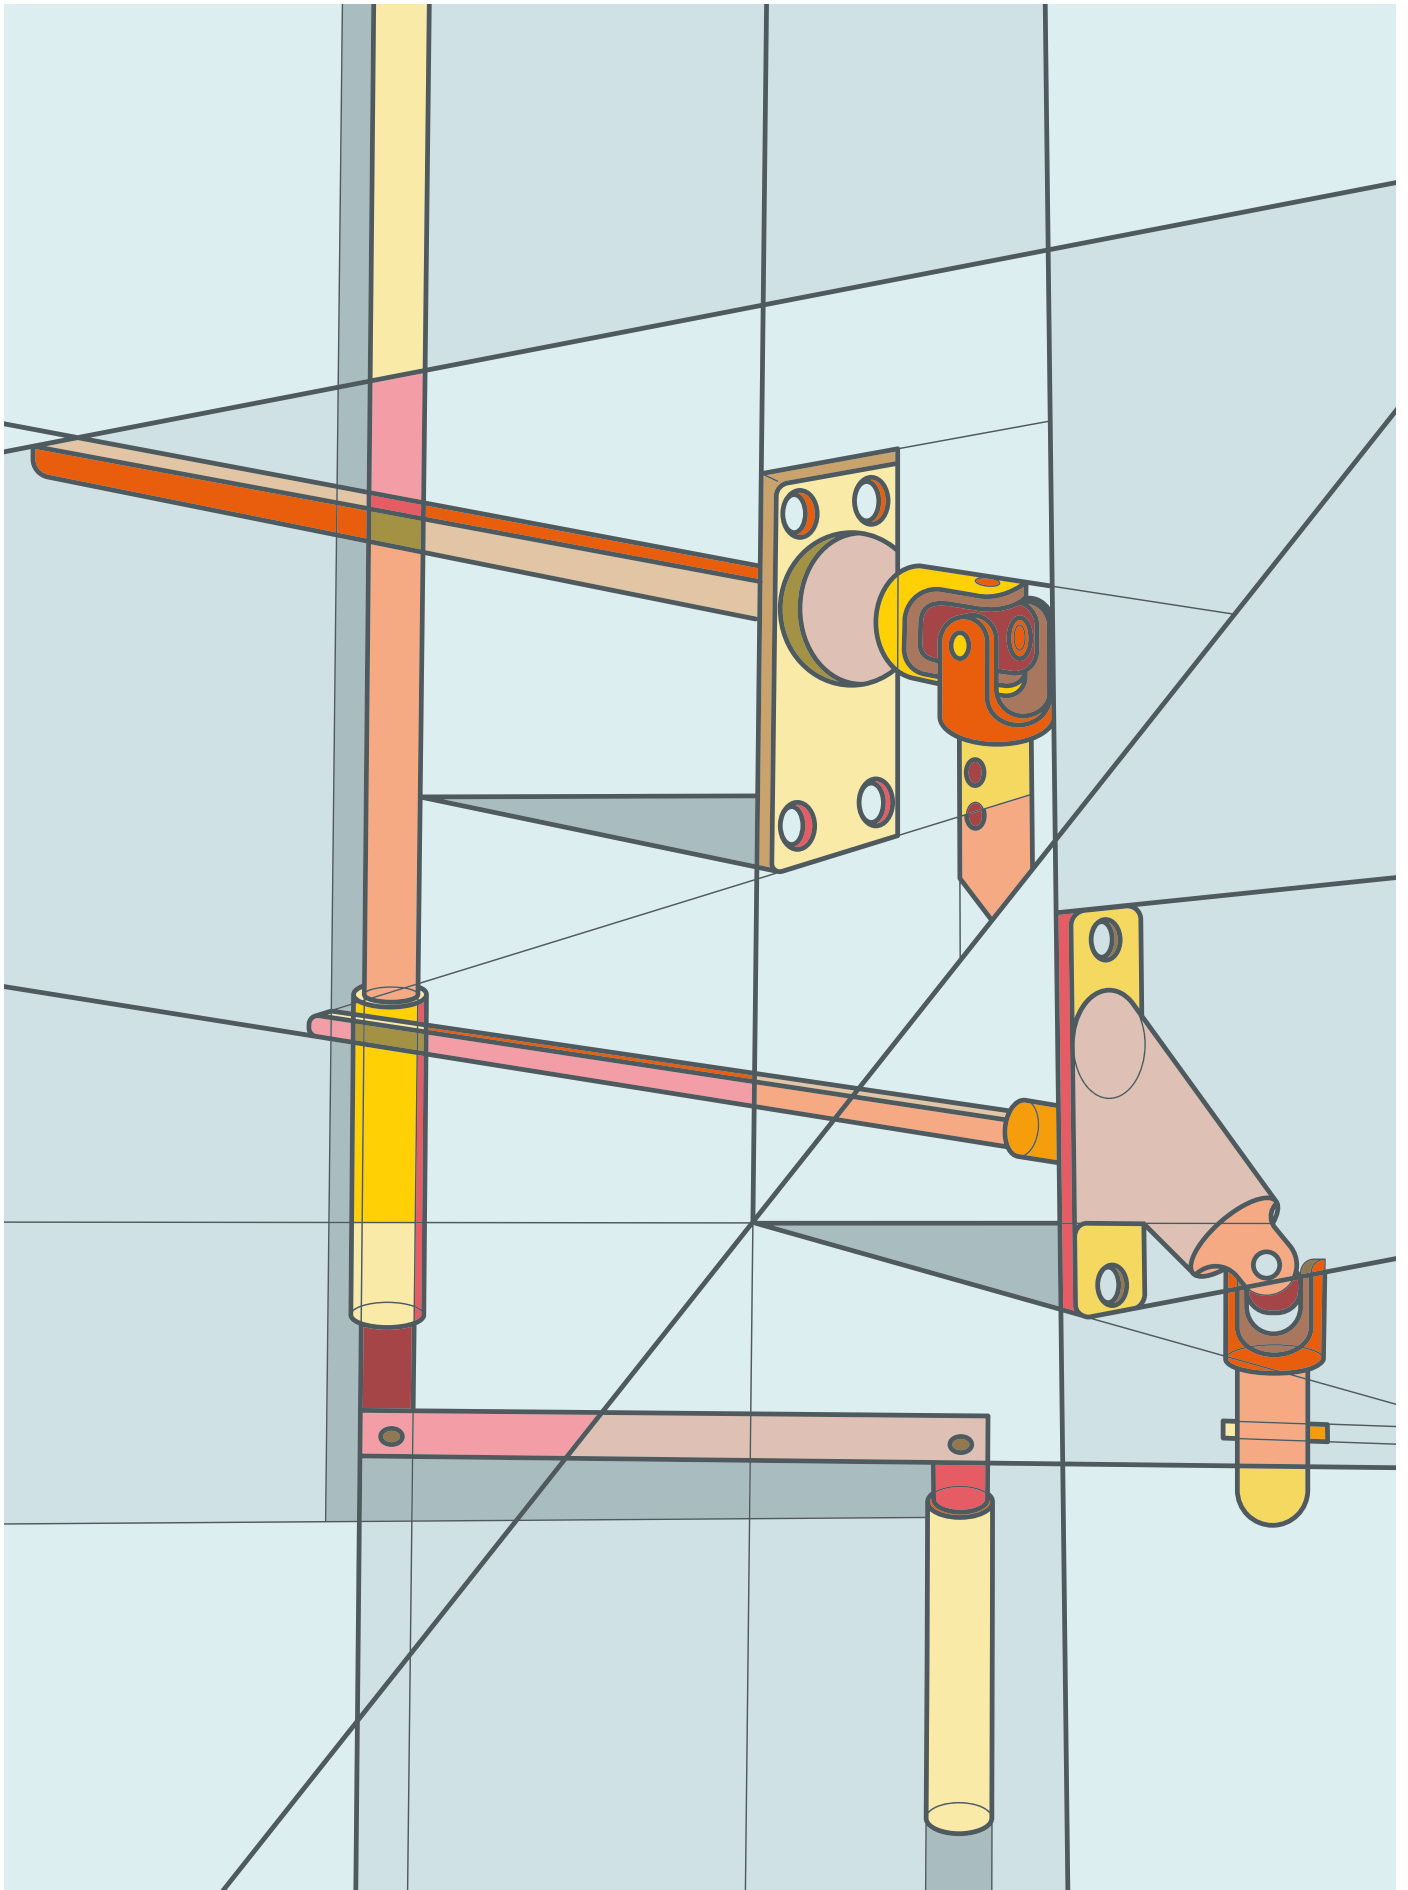

**BOLIS**<sup>®</sup>  
CARLO

CATALOGO  
CATALOG  
2024

accessori per tapparelle

Snodo 45° Joint 45°			
Cod. articolo Item number	L L	Sezione Section	Pz Pcs
1392/C	250	Quadro 8   Square 8	25
1392/CE	250	Esagono 7   Hexagon 7	25
1392/C400	400	Quadro 8   Square 8	25
1392/CE400	400	Esagono 7   Hexagon 7	25

**Materiale: ferro zincato**  
Material: galvanized steel

**Placchetta acciaio inox**  
Inox Steel plate

Snodo 45° con pin Joint 45° with pin			
Cod. articolo Item number	L L	Sezione Section	Pz Pcs
1392/P.45	250	Quadro 8   Square 8	25
1392/P.45E	250	Esagono 7   Hexagon 7	25

**Materiale: ferro zincato**  
Material: galvanized steel

**Placchetta acciaio inox**  
Inox Steel plate

Snodo 45° con occhio Joint 45° with eyelet			
Cod. articolo Item number	L L	Sezione Section	Pz Pcs
1393	250	Quadro 8   Square 8	25
1393/E	250	Esagono 7   Hexagon 7	25
1393.400	400	Quadro 8   Square 8	25

**Materiale: ferro zincato**  
Material: galvanized steel

**Placchetta acciaio inox**  
Inox Steel plate

**Snodo 90°**  
*Joint 90°*

Cod. articolo <i>Item number</i>	L <i>L</i>	Sezione <i>Section</i>	Pz <i>Pcs</i>
1392/Z	400	Quadro 8   Square 8	25
1392/ZE	400	Esagono 7   Hexagon 7	25