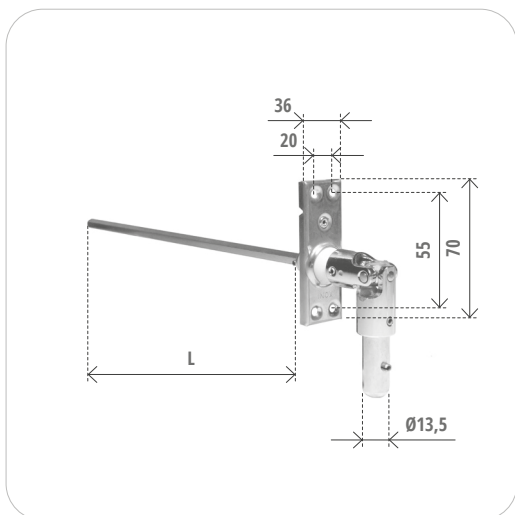

**BOLIS**<sup>®</sup>  
CARLO

CATALOGO  
CATALOG  
2024

accessori per tapparelle

Snodo 45° Joint 45°			
Cod. articolo Item number	L L	Sezione Section	Pz Pcs
1392/C	250	Quadro 8   Square 8	25
1392/CE	250	Esagono 7   Hexagon 7	25
1392/C400	400	Quadro 8   Square 8	25
1392/CE400	400	Esagono 7   Hexagon 7	25

**Materiale: ferro zincato**  
Material: galvanized steel

**Placchetta acciaio inox**  
Inox Steel plate

Snodo 45° con pin Joint 45° with pin			
Cod. articolo Item number	L L	Sezione Section	Pz Pcs
1392/P.45	250	Quadro 8   Square 8	25
1392/P.45E	250	Esagono 7   Hexagon 7	25

**Materiale: ferro zincato**  
Material: galvanized steel

**Placchetta acciaio inox**  
Inox Steel plate

Snodo 45° con occhio Joint 45° with eyelet			
Cod. articolo Item number	L L	Sezione Section	Pz Pcs
1393	250	Quadro 8   Square 8	25
1393/E	250	Esagono 7   Hexagon 7	25
1393.400	400	Quadro 8   Square 8	25

**Materiale: ferro zincato**  
Material: galvanized steel

**Placchetta acciaio inox**  
Inox Steel plate

**Snodo 90°**  
*Joint 90°*

Cod. articolo <i>Item number</i>	L <i>L</i>	Sezione <i>Section</i>	Pz <i>Pcs</i>
1392/Z	400	Quadro 8   Square 8	25
1392/ZE	400	Esagono 7   Hexagon 7	25