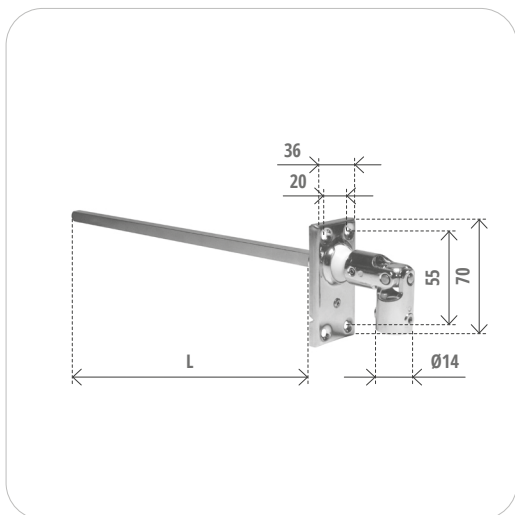

**BOLIS**<sup>®</sup>  
CARLO

CATALOGO  
CATALOG  
2024

accessori per tapparelle

Snodo 45° Joint 45°			
Cod. articolo Item number	L L	Sezione Section	Pz Pcs
1392/C	250	Quadro 8   Square 8	25
1392/CE	250	Esagono 7   Hexagon 7	25
1392/C400	400	Quadro 8   Square 8	25
1392/CE400	400	Esagono 7   Hexagon 7	25

**Materiale: ferro zincato**  
Material: galvanized steel

**Placchetta acciaio inox**  
Inox Steel plate

Snodo 45° con pin Joint 45° with pin			
Cod. articolo Item number	L L	Sezione Section	Pz Pcs
1392/P.45	250	Quadro 8   Square 8	25
1392/P.45E	250	Esagono 7   Hexagon 7	25

**Materiale: ferro zincato**  
Material: galvanized steel

**Placchetta acciaio inox**  
Inox Steel plate

Snodo 45° con occhio Joint 45° with eyelet			
Cod. articolo Item number	L L	Sezione Section	Pz Pcs
1393	250	Quadro 8   Square 8	25
1393/E	250	Esagono 7   Hexagon 7	25
1393.400	400	Quadro 8   Square 8	25

**Materiale: ferro zincato**  
*Material: galvanised steel*

**Placchetta zama nichelata**  
*Nickel plated plate*

**Snodo 90° con pin**  
*Joint 90° with pin*

Cod. articolo <i>Item number</i>	L <i>L</i>	Sezione <i>Section</i>	Pz <i>Pcs</i>
1392/P.90	400	Quadro 8   Square 8	25
1392/P.90E	400	Esagono 7   Hexagon 7	25