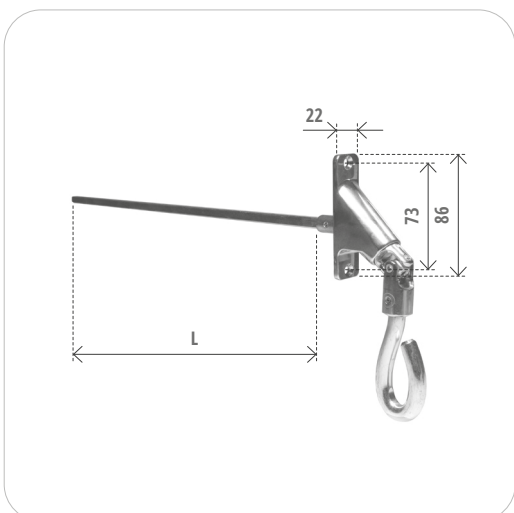

**Materiale: ferro zincato**  
Material: galvanized steel

**Placchetta acciaio inox**  
Inox Steel plate

Snodo 45° con occhio Joint 45° with eyelet			
Cod. articolo Item number	L L	Sezione Section	Pz Pcs
1393	250	Quadro 8   Square 8	25
1393/E	250	Esagono 7   Hexagon 7	25
1393.400	400	Quadro 8   Square 8	25

**Materiale: ferro zincato**  
Material: galvanized steel

**Placchetta acciaio inox**  
Inox Steel plate

**Snodo 90°**  
*Joint 90°*

Cod. articolo <i>Item number</i>	L <i>L</i>	Sezione <i>Section</i>	Pz <i>Pcs</i>
1392/Z	400	Quadro 8   Square 8	25
1392/ZE	400	Esagono 7   Hexagon 7	25

**Materiale: ferro zincato**  
*Material: galvanised steel*

**Placchetta zama nichelata**  
*Nickel plated plate*

**Snodo 90° con pin**  
*Joint 90° with pin*

Cod. articolo <i>Item number</i>	L <i>L</i>	Sezione <i>Section</i>	Pz <i>Pcs</i>
1392/P.90	400	Quadro 8   Square 8	25
1392/P.90E	400	Esagono 7   Hexagon 7	25

**Materiale: ferro zincato**  
*Material: galvanised steel*

**Placchetta zama nichelata**  
*Nickel plated plate*

**Snodo 90° con occhio**  
*Joint 90° with eyelet*

Cod. articolo <i>Item number</i>	L <i>L</i>	Sezione <i>Section</i>	Pz <i>Pcs</i>
1393/A	250	Quadro 8   Square 8	25
1393/AE	250	Esagono 7   Hexagon 7	25