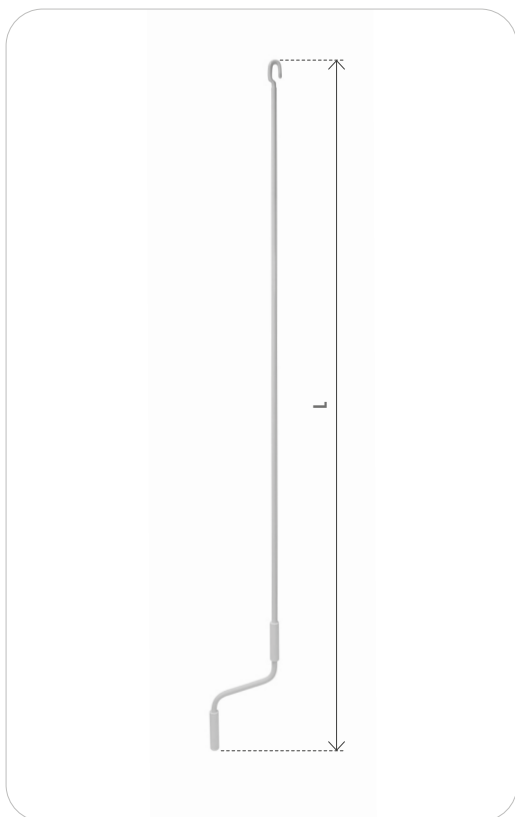

Bianco <i>White</i>	Grigio <i>Grey</i>	L <i>L</i>	ØD <i>ØD</i>	Pz <i>Pcs</i>
1394/W		1500	14	10
	1394/I	1500	14	10
1394/WB		1800	14	10
	1394/L	1800	14	10

**Materiale: tubo alluminio rivestito PVC**  
*Material: aluminium tube coated in plastic*

**Maniglia acciaio cromato**  
*Chromate steel handle*

**Asta invisibile con maniglia snodata**  
*Invisible handcrank with jointed handle*

Bianco <i>White</i>	Nero <i>Black</i>	Grigio <i>Grey</i>	L <i>L</i>	ØD <i>ØD</i>	Sezione <i>Section</i>	Pz <i>Pcs</i>
1394/B.150			1500	14	Quadro 8   Square 8	10
	1394/N.150		1500	14	Quadro 8   Square 8	10
		1394/G.150	1500	14	Quadro 8   Square 8	10

**Materiale: tubo acciaio rivestito PVC**  
*Material: steel tube coated in plastic*

**Maniglia acciaio cromato**  
*Chromate steel handle*

**Asta per tende da sole**  
*Awning's handcrank*

Bianco <i>White</i>	Grigio <i>Grey</i>	L <i>L</i>	ØD <i>ØD</i>	Pz <i>Pcs</i>
1394/W120B		1200	14	10
	1394/W120G		1200	14
1394/W150B		1500	14	10
	1394/W150G		1500	14
1394/W180B		1800	14	10
	1394/W180G		1800	14
1394/W200B		2000	14	10
	1394/W200G		2000	14