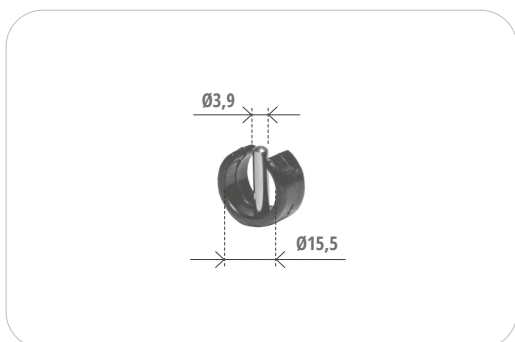

**Materiale: nylon**  
*Material: nylon*

Asta forata per anello di giunzione  
Handcrank rod for joint ring

Bianco White	Grigio Grey	Nero Black	L L	ØD ØD	Pz Pcs
1394/A20			1500	15,5	10
			1500	15,5	10
1394/A60			1500	15,5	10
1394/A80			1500	15,5	10
1394/A20.18			1800	15,5	10
			1800	15,5	10
1394/A60.18			1800	15,5	10
1394/A80.18			1800	15,5	10

**Materiale: alluminio rivestito in PVC**  
Material: plastic coated aluminium tube

**Maniglia acciaio cromato**  
Chromate steel handle

Anello di giunzione  
Joint ring

Bianco White	Grigio Grey	Nero Black	Pz Pcs
1389.20			10
			10
1389.60			10
1389.80			10