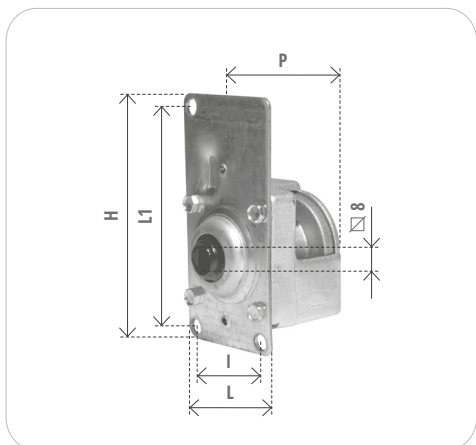

BOLIS[®]
CARLO

CATALOGO
CATALOG
2024

accessori per tapparelle

Arganello a fune interno bgm Inside rope winch bgm											
Cod. articolo Item number	Tipo Type	Portata Weight	Rapporto Ratio	I I	L L	I1 I1	H H	P P	Puleggia Pulley	Fune Rope	Pz Pcs
1700/A	A30	30	1:1	38	48	87	98	39	190	1,8 mm	10
1700/B	B40	40	1:1	56	67	96	108	29	190	2,4 mm	10
1700/C	B50	50	1:1	50	70	120	139	54	210	2,4 mm	10
1700/D	C80	80	1:2	68	80	125	135	46	210	3 mm	10
1700/E	C100	100	1:2,5	68	80	125	135	46	210	3 mm	10
1700/F	C100P	100	1:2,5	68	80	158	169	68	210	3 mm	10

Materiale: ferro zincato
Material: galvanised steel

Cassetta per argano bgm Box for inside rope winch bgm							
Cod. articolo Item number	Tipo Type	L L	H H	P P	Materiale Material	Note Note	Pz Pcs
1702	A30	60	102	35	Ferro Steel	Per 1700/A For 1700/A	20
1702/A	B40	72	111	37	Ferro Steel	Per 1700/B For 1700/B	20
1702/B	B50	75	144	62	Ferro Steel	Per 1700/C For 1700/C	20
1702/C	C80/C100	85	140	52	Zama Zama	Per 1700/D e 1700/E For 1700/D and 1700/E	20
1702/D	C100	84	175	77	Ferro Steel	Per 1700/F For 1700/F	20