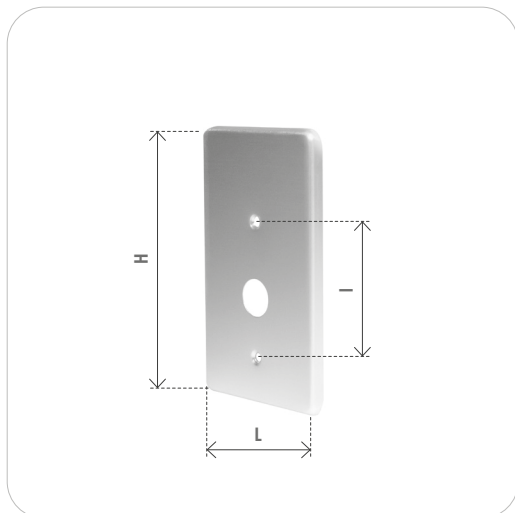

Placca alluminio per arganello bgm
Aluminium covering plate for bgm inside rope winch

Argento <i>Silver</i>	L <i>L</i>	I <i>I</i>	H <i>H</i>	Tipo <i>Type</i>	Pz <i>Pcs</i>
1701/ALAA	70	60	120	A30	20
1701/ALAB	90	68	160	B40/B50	20
1701/ALAC	99	119	186	C80/C100/C100P	20

Materiale: alluminio
Material: aluminium