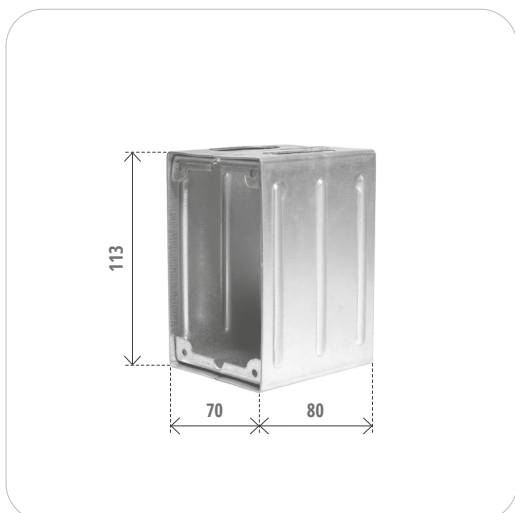

Cassetta per argano a fune "tipo R"
Box for outside rope winch "type R"

Cod. articolo Item number	Note Note	Pz Pcs
1702/F	Da utilizzare con argano 1700/H | To be used with item 1700/H	10

Materiale: ferro zincato
Material: galvanised steel