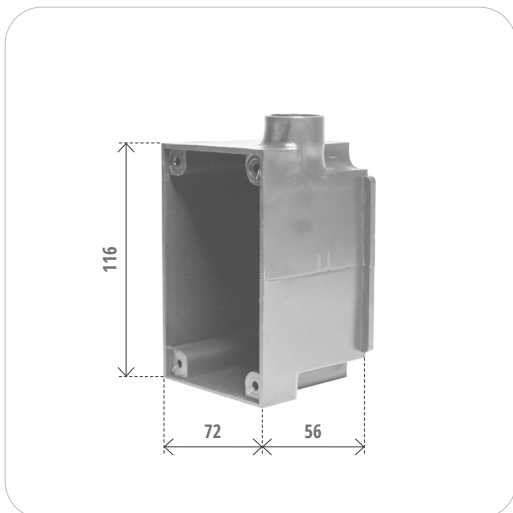

Cassetta per argano a fune "tipo C"
Box for outside rope winch "type C"

Cod. articolo <i>Item number</i>	Note <i>Note</i>	Pz <i>Pcs</i>
1702/E	Da utilizzare con argano 1700/G | To be used with item 1700/G	10

Materiale: PVC
Material: PVC