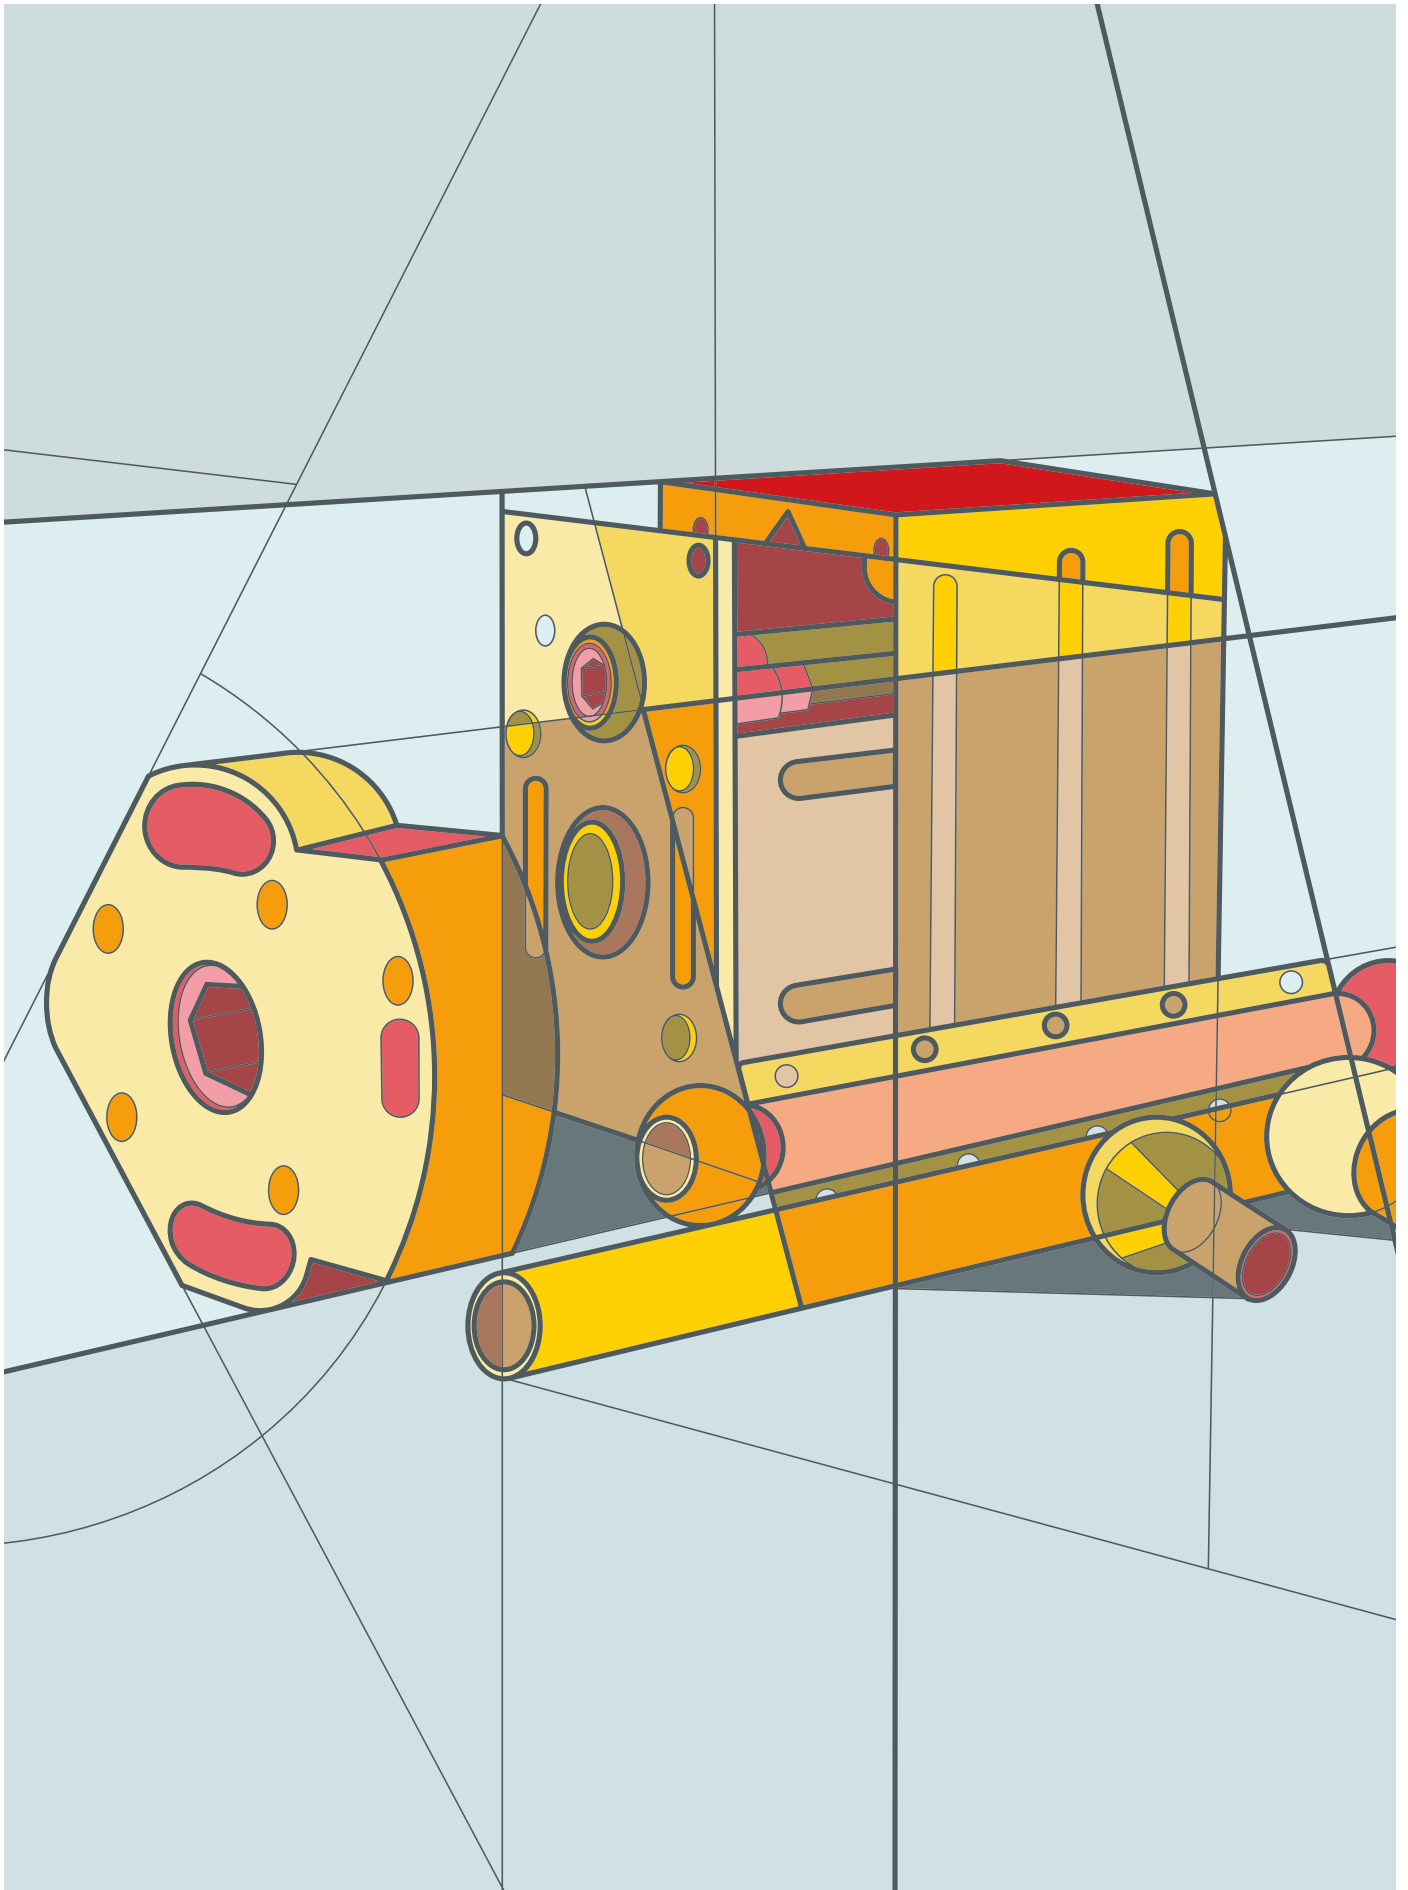

BOLIS[®]
CARLO

CATALOGO
CATALOG
2024

accessori per tapparelle

Arganello a fune interno bgm Inside rope winch bgm											
Cod. articolo Item number	Tipo Type	Portata Weight	Rapporto Ratio	I I	L L	I1 I1	H H	P P	Puleggia Pulley	Fune Rope	Pz Pcs
1700/A	A30	30	1:1	38	48	87	98	39	190	1,8 mm	10
1700/B	B40	40	1:1	56	67	96	108	29	190	2,4 mm	10
1700/C	B50	50	1:1	50	70	120	139	54	210	2,4 mm	10
1700/D	C80	80	1:2	68	80	125	135	46	210	3 mm	10
1700/E	C100	100	1:2,5	68	80	125	135	46	210	3 mm	10
1700/F	C100P	100	1:2,5	68	80	158	169	68	210	3 mm	10

Materiale: ferro zincato
Material: galvanised steel

Cassetta per argano bgm Box for inside rope winch bgm							
Cod. articolo Item number	Tipo Type	L L	H H	P P	Materiale Material	Note Note	Pz Pcs
1702	A30	60	102	35	Ferro Steel	Per 1700/A For 1700/A	20
1702/A	B40	72	111	37	Ferro Steel	Per 1700/B For 1700/B	20
1702/B	B50	75	144	62	Ferro Steel	Per 1700/C For 1700/C	20
1702/C	C80/C100	85	140	52	Zama Zama	Per 1700/D e 1700/E For 1700/D and 1700/E	20
1702/D	C100	84	175	77	Ferro Steel	Per 1700/F For 1700/F	20