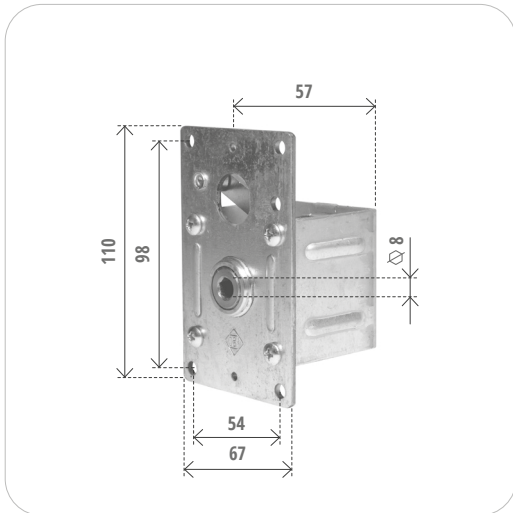

Arganello a fune "tipo C" 40 kg per finestra
Outside rope winch 40 kg "type C" for window

Cod. articolo <i>Item number</i>	Note <i>Note</i>	Pz <i>Pcs</i>
1700/G	Da utilizzare con fune 2,4 mm | To be used with 2,4 mm rope	10

Materiale: ferro zincato, zama
Material: galvanised steel, zama