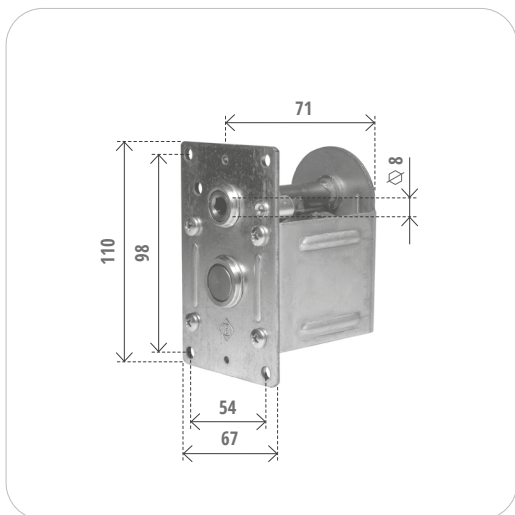

Arganello a fune "tipo R" 70 kg per porta finestra
Outside rope winch "type R" 70 kg for door window

Cod. articolo Item number	Note Note	Pz Pcs
1700/H	Da utilizzare con fune 2,4 mm | To be used with 2,4 mm rope	10

Materiale: ferro zincato, zama, ottone
Material: galvanised steel, zama, brass