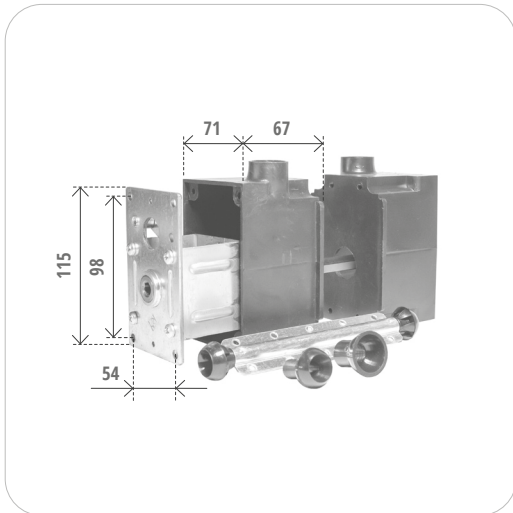

Arganello a fune "tipo C" 40kg doppio comando
Outside rope winch "type C" 40 kg dual control

Cod. articolo <i>Item number</i>	Note <i>Note</i>	Pz <i>Pcs</i>
1711/I	Esagono 8 | Exagon 8	10

Materiale: ferro zincato, zama, ottone, PVC
Material: galvanised steel, zama, brass, PVC