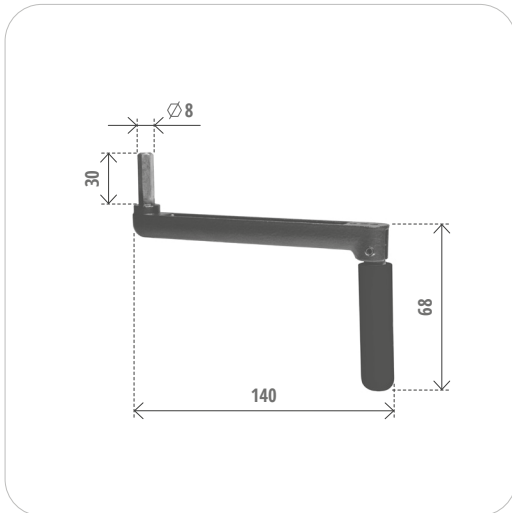

Materiale: ferro zincato, zama, ottone, PVC
Material: galvanised steel, zama, brass, PVC

Kit placca + manovella
Covering plate + handle kit

Bianco <i>White</i>	Nero <i>Black</i>	Tipo <i>Type</i>	L <i>L</i>	Perno mm <i>Pivot mm</i>	Pz <i>Pcs</i>
1704/B		C	85	30	20
1704/B.R		R	85	30	20
	1704/N	C	85	30	20
	1704/N.R	R	85	30	20

Materiale: PVC
Material: PVC

Kit placca + manovella inox
Inox covering plate + handle kit

Cod. articolo <i>Item number</i>	Tipo <i>Type</i>	Pz <i>Pcs</i>
1704/I	C	20
1704/IR	R	20

Materiale: inox
Material: inox