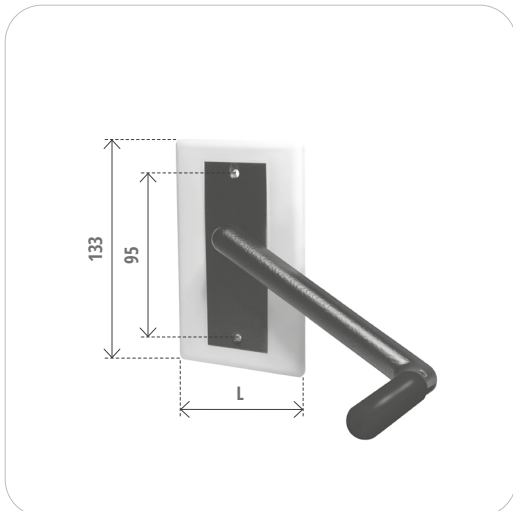

Materiale: ferro zincato
Material: galvanised steel

Kit argano a fune "tipo R" per porta finestra
Outside rope winch "type R" kit for door window

Cod. articolo Item number	Kit completo Complete kit	Pz Pcs
1711/A	1700/H_Argano tipo R Type R rope winch	10
	1702/F_Cassetta ferro Steel box	
	1707_Fune metallica Rope	
	1706_Guidafune Rope guide	
	TUBO di protezione 1800mm Protection tube 1800mm	

Materiale: ferro zincato, acciaio, PVC
Material: galvanised steel, steel, PVC

Arganello a fune "tipo C" 40kg doppio comando
Outside rope winch "type C" 40 kg dual control

Cod. articolo <i>Item number</i>	Note <i>Note</i>	Pz <i>Pcs</i>
1711/I	Esagono 8 Exagon 8	10

Materiale: ferro zincato, zama, ottone, PVC
Material: galvanised steel, zama, brass, PVC

Kit placca + manovella
Covering plate + handle kit

Bianco <i>White</i>	Nero <i>Black</i>	Tipo <i>Type</i>	L <i>L</i>	Perno mm <i>Pivot mm</i>	Pz <i>Pcs</i>
1704/B		C	85	30	20
1704/B.R		R	85	30	20
	1704/N	C	85	30	20
	1704/N.R	R	85	30	20