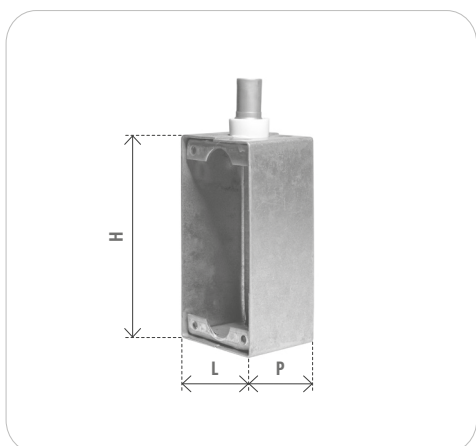

BOLIS[®]
CARLO

CATALOGO
CATALOG
2024

accessori per tapparelle

Arganello a fune interno bgm Inside rope winch bgm											
Cod. articolo Item number	Tipo Type	Portata Weight	Rapporto Ratio	I I	L L	I1 I1	H H	P P	Puleggia Pulley	Fune Rope	Pz Pcs
1700/A	A30	30	1:1	38	48	87	98	39	190	1,8 mm	10
1700/B	B40	40	1:1	56	67	96	108	29	190	2,4 mm	10
1700/C	B50	50	1:1	50	70	120	139	54	210	2,4 mm	10
1700/D	C80	80	1:2	68	80	125	135	46	210	3 mm	10
1700/E	C100	100	1:2,5	68	80	125	135	46	210	3 mm	10
1700/F	C100P	100	1:2,5	68	80	158	169	68	210	3 mm	10

Materiale: ferro zincato
Material: galvanised steel

Cassetta per argano bgm Box for inside rope winch bgm							
Cod. articolo Item number	Tipo Type	L L	H H	P P	Materiale Material	Note Note	Pz Pcs
1702	A30	60	102	35	Ferro Steel	Per 1700/A For 1700/A	20
1702/A	B40	72	111	37	Ferro Steel	Per 1700/B For 1700/B	20
1702/B	B50	75	144	62	Ferro Steel	Per 1700/C For 1700/C	20
1702/C	C80/C100	85	140	52	Zama Zama	Per 1700/D e 1700/E For 1700/D and 1700/E	20
1702/D	C100	84	175	77	Ferro Steel	Per 1700/F For 1700/F	20