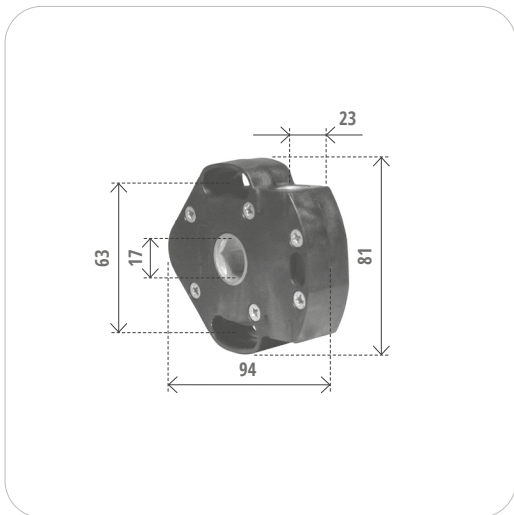

Placca per arganello "tipo C/R"
Covering plate for "type C/R" inside rope winch

Inox Stainless steel	Tipo Type	Pz Pcs
1701/I	C	20
1701/IR	R	20

Materiale: inox
Material: stainless steel

Argano ad asta in zama con inserto
Handle winch with pivot

Materiale: zama
Material: zama

Completo di inserto
Complete with pivot

Argano ad asta in PVC con inserto
PVC rope winch with pivot

Cod. articolo Item number	Portata kg Weight kg	Rapporto Ratio	Sezione Section	Pz Pcs
1390/H	20	1:5	Quadro 8 Square 8	25
1390/F	25	1:7	Quadro 8 Square 8	25
1390/E	35	1:11	Quadro 8 Square 8	25
1390/HE	20	1:5	Esagono 7 Hexagon 7	25
1390/FE	25	1:7	Esagono 7 Hexagon 7	25
1390/EE	35	1:11	Esagono 7 Hexagon 7	25