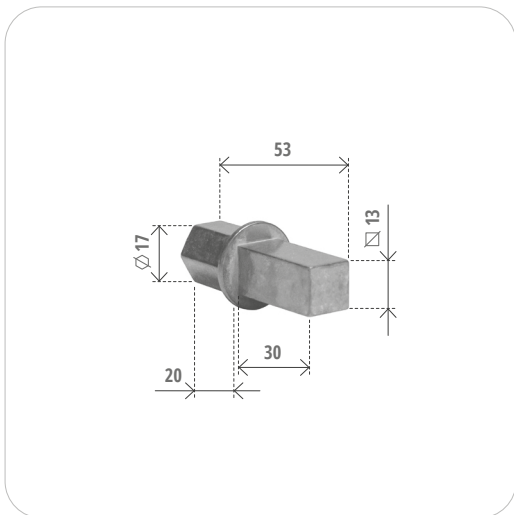

Cod. articolo Item number	Portata kg Weight kg	Rapporto Ratio	Sezione Section	Pz Pcs
1290	20	1:5	Quadro 8 Square 8	25
1291	25	1:7	Quadro 8 Square 8	25
1292	35	1:11	Quadro 8 Square 8	25
1290/E	20	1:5	Esagono 7 Hexagon 7	25
1291/E	25	1:7	Esagono 7 Hexagon 7	25
1292/E	35	1:11	Esagono 7 Hexagon 7	25

Materiale: zama
Material: zama

Completo di inserto
Complete with pivot

Argano ad asta in PVC con inserto
PVC rope winch with pivot

Cod. articolo Item number	Portata kg Weight kg	Rapporto Ratio	Sezione Section	Pz Pcs
1390/H	20	1:5	Quadro 8 Square 8	25
1390/F	25	1:7	Quadro 8 Square 8	25
1390/E	35	1:11	Quadro 8 Square 8	25
1390/HE	20	1:5	Esagono 7 Hexagon 7	25
1390/FE	25	1:7	Esagono 7 Hexagon 7	25
1390/EE	35	1:11	Esagono 7 Hexagon 7	25

Materiale: poliammide ad alta resistenza
Material: high resistance polyamide

Completo di inserto
Complete with pivot

Inserto per argano
Pivot for rope winch

Cod. articolo Item number	Pz Pcs
1289	25

Materiale: ferro zincato
Material: galvanised steel