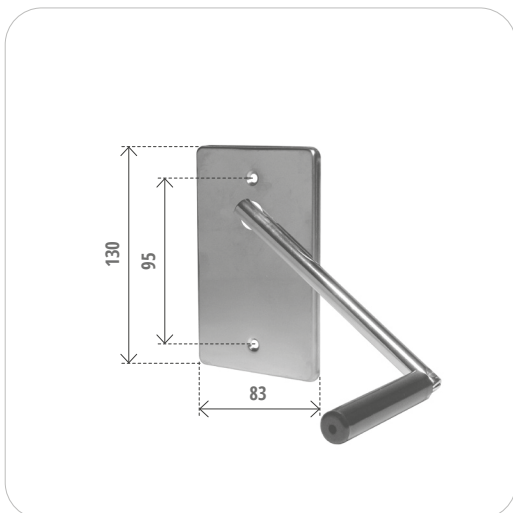

Materiale: ferro zincato, acciaio, PVC
Material: galvanised steel, steel, PVC

Arganello a fune "tipo C" 40kg doppio comando
Outside rope winch "type C" 40 kg dual control

Cod. articolo <i>Item number</i>	Note <i>Note</i>	Pz <i>Pcs</i>
1711/I	Esagono 8 Exagon 8	10

Materiale: ferro zincato, zama, ottone, PVC
Material: galvanised steel, zama, brass, PVC

Kit placca + manovella
Covering plate + handle kit

Bianco <i>White</i>	Nero <i>Black</i>	Tipo <i>Type</i>	L <i>L</i>	Perno mm <i>Pivot mm</i>	Pz <i>Pcs</i>
1704/B		C	85	30	20
1704/B.R		R	85	30	20
	1704/N	C	85	30	20
	1704/N.R	R	85	30	20

Materiale: PVC
Material: PVC

Kit placca + manovella inox
Inox covering plate + handle kit

Cod. articolo <i>Item number</i>	Tipo <i>Type</i>	Pz <i>Pcs</i>
1704/I	C	20
1704/IR	R	20

Materiale: inox
Material: inox