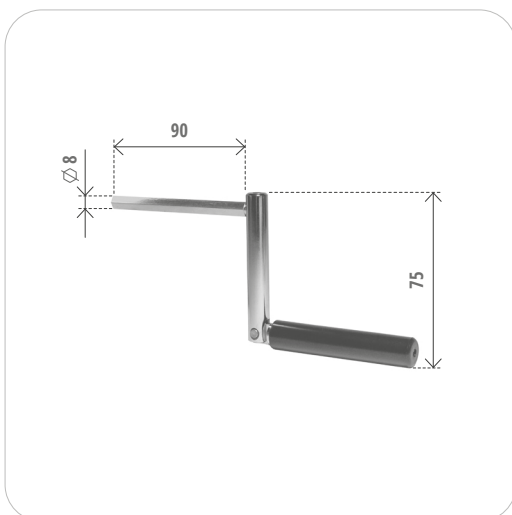

Materiale: ferro zincato, zama, ottone, PVC
Material: galvanised steel, zama, brass, PVC

Kit placca + manovella
Covering plate + handle kit

Bianco <i>White</i>	Nero <i>Black</i>	Tipo <i>Type</i>	L <i>L</i>	Perno mm <i>Pivot mm</i>	Pz <i>Pcs</i>
1704/B		C	85	30	20
1704/B.R		R	85	30	20
	1704/N	C	85	30	20
	1704/N.R	R	85	30	20

Materiale: PVC
Material: PVC

Kit placca + manovella inox
Inox covering plate + handle kit

Cod. articolo <i>Item number</i>	Tipo <i>Type</i>	Pz <i>Pcs</i>
1704/I	C	20
1704/IR	R	20

Materiale: inox
Material: inox

Manovella standard
Standard handle

Nero Black	Pz Pcs
1704/N30	50

Materiale: ferro zincato, nylon
Material: galvanised steel, nylon

Manovella cromata
Chrome handle

Cromo Chrome	Note Note	Pz Pcs
1704/AES	Esagono 8 Hexagon 8	50

Materiale: ferro cromato, nylon
Material: chromed iron, nylon

Manovella standard perno 60mm
Standard handle pivot 60mm

Cromo Chrome	Pz Pcs
1704/AE	50

Materiale: ferro cromato, nylon
Material: chromed iron, nylon