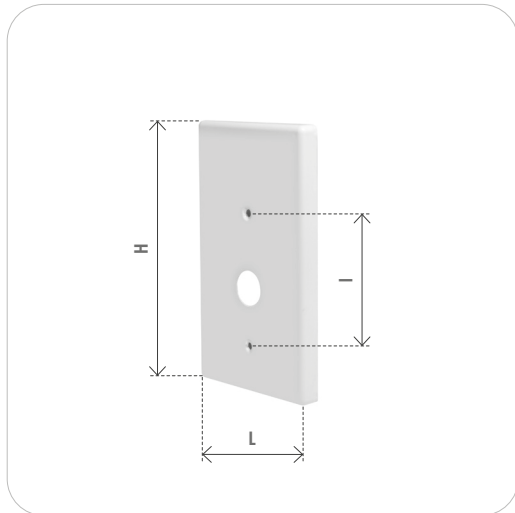

Placca plastica per arganello bgm
Covering plate for bgm inside rope winch

Cod. articolo <i>Item number</i>	L <i>L</i>	I <i>I</i>	H <i>H</i>	Tipo <i>Type</i>	Pz <i>Pcs</i>
1701	70	60	120	A30	20
1701/B	90	68	160	B40/B50	20
1701/C	99	119	186	C80/C100/C100P	20

Materiale: PVC
Material: PVC